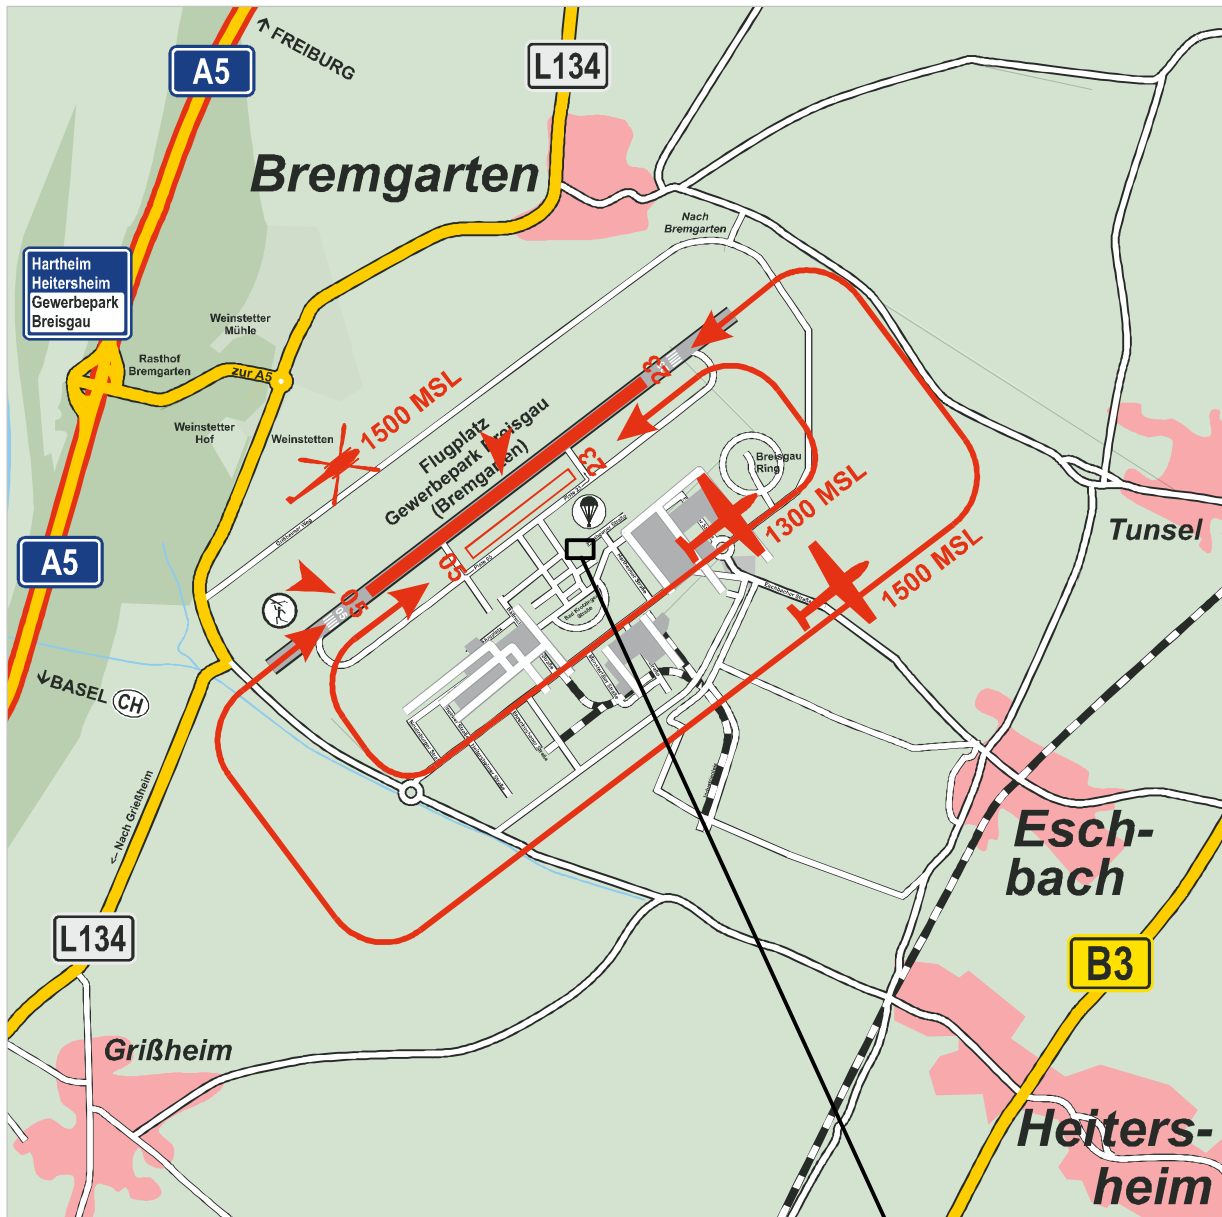

Anfahrt / Anflug

Sportfluggruppe „Immelmann“ e.V.
sfg-immelmann.de

Sportfluggruppe

„IMMELMANN“ e.V.

Hartheimerstraße 15 b

D-79427 Eschbach

Tel +49 (0) 76 34/55 26 11

Fax +49 (0) 76 34/55 26 22